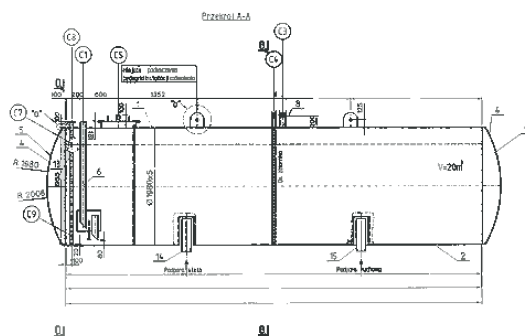

MOST-Ośrodek Szkoleń i Tłumaczeń

Profesjonalne tłumaczenia TECHNICZNE

STAWKI WYJŚCIOWE ZA TŁUMACZENIA TECHNICZNE

stawki netto oferta z dnia 15.01.2009

język	na j.obcy	z j.obcego
angielski	40 PLN	37 PLN
niemiecki	40 PLN	37 PLN
rosyjski	37 PLN	35 PLN
białoruski	65 PLN	60 PLN
bułgarski	60 PLN	55 PLN
chiński	80 PLN	75 PLN
chorwacki	60 PLN	55 PLN
czeski	45 PLN	40 PLN
duński	65 PLN	60 PLN
estoński	80 PLN	75 PLN
fiński	70 PLN	65 PLN
francuski	45 PLN	40 PLN
grecki	70 PLN	65 PLN
hiszpański	45 PLN	40 PLN
niderlandzki	65 PLN	60 PLN
japoński	130 PLN	120 PLN
kataloński	75 PLN	70 PLN
litewski	70 PLN	65 PLN
norweski	85 PLN	80 PLN
portugalski	70 PLN	65 PLN
rumuński	55 PLN	50 PLN
szwedzki	70 PLN	65 PLN
słowacki	45 PLN	40 PLN
ukraiński	45 PLN	40 PLN
węgierski	55 PLN	50 PLN
włoski	45 PLN	40 PLN

* RABAT do 30% przy stałej współpracy

WARUNKI DODATKOWE

- firma zastrzega sobie prawo do indywidualnej wyceny tekstów, uwzględniając stopień skomplikowania tekstu
- firma oddaje tłumaczenia w formie elektronicznej, inne formy zwrotu tłumaczeń do ustalenia
- obróbka graficzna tekstów, rycin, rysunków uzgadniana jest indywidualnie

MOST-Ośrodek Szkoleń i Tłumaczeń

os. Pod Lipami 14F/60

61-638 Poznań

www.most-tlumaczenia.eu